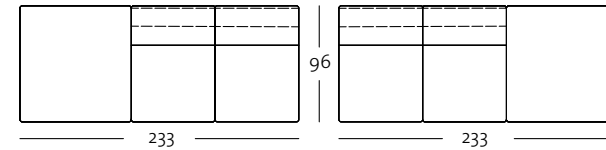

Anreihbank mit Polstersitz in zwei Größen: 163, 233 cm

ARB-PSZ 167 / 163 li

ARB-PSZ 167 / 163 re

ARB-PSZ 167 / 163 li

ARB-PSZ 167 / 163 re

Programmübersicht

Frontansicht / Draufsicht

Anreihbank mit Polstersitz in zwei Größen: 163, 233 cm

ARB-PSZ 167 / 233 li

ARB-PSZ 167 / 233 re

ARB-PSZ 167 / 233 li

ARB-PSZ 167 / 233 re

Eck-Anreihbank mit Polstersitz in zwei Größen: 186, 256 cm

E-ARB-PSZ 167 / 186 li

E-ARB-PSZ 167 / 186 re

E-ARB-PSZ 167 / 186 li