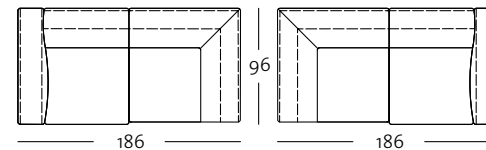

SOB 167 / 186

Mit Kappnähte

Programmübersicht

Frontansicht / Draufsicht

Sofabank in zwei Größen: 186, 256 cm

SOB 167 / 186

SOB 167 / 256

SOB 167 / 186

SOB 167 / 256

Anreihsofa in zwei Größen: 163, 233 cm

ASO 167 / 163 li

ASO 167 / 163 re

ASO 167 / 163 li

ASO 167 / 163 re

Programmübersicht

Frontansicht / Draufsicht

Anreihsofa in zwei Größen: 163, 233 cm

ASO 167 / 233 li

ASO 167 / 233 re

ASO 167 / 233 li

ASO 167 / 233 re

Eck-Anreihsofa in zwei Größen: 186, 256 cm

E-ASO 167 / 186 li

E-ASO 167 / 186 re

E-ASO 167 / 186 li

E-ASO 167 / 186 re

Mit Kapnähte

freistil
167

Programmübersicht

Frontansicht / Draufsicht

Eck-Anreihsofa in zwei Größen: 186, 256 cm

E-ASO 167 / 256 li