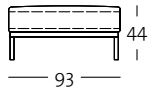

E-ARB-PSZ 167 / 256 li

E-ARB-PSZ 167 / 256 re

E-ARB-PSZ 167 / 256 li

E-ARB-PSZ 167 / 256 re

Polstersitz: 93 x 96 cm

Seitenansicht

PSZ 167 / 93

PSZ 167 / 93