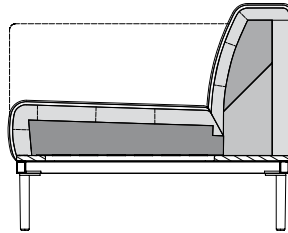

Mit Kappnähte

freistil
167

Steckbrief

Technischer Aufbau

- / Stahlrohrgestell (sichtbar): Strukturlack schwarz RAL 9005
 - / Gurtunterfederung
 - / Sitzpolster aus Polyurethan-Kaltschaum, „Raumgewicht“ 37 kg/m³, abgedeckt mit gekammerter Matte, gefüllt mit Schaum-Faser-Füllung
 - / Rückenpolster aus Polyetherschaum, „Raumgewicht“ 27 kg/m³, abgedeckt mit gekammerter Matte, gefüllt mit Schaum-Faser-Füllung
 - / Massiver Stahlfuß: Strukturlack schwarz RAL 9005
- Die Angaben zum „Raumgewicht“ können in einem Toleranzbereich von +/- 10% schwanken.

ASO 167

Fußvarianten

Stahlrohrgestell (sichtbar)
Massiver Stahlfuß,
Strukturlack schwarz

ASO 167 / 163 li
ASS-PSZ 167 / 93 re
(vgl. Kombinationsbeispiel ①)

Hinweise

- / **Sitzhöhen wahlweise 41 oder 44 cm. Bitte bei Bestellung angeben.**
- / Jedes Modell hat inmitten der Unterseite einen oder zwei Stützfüße. Diese verhindern, dass sich bei hohen Belastungen (ausgelegt bis 300 kg) der Rahmen über das in der Norm festgelegte Höchstmaß durchbiegen kann
- / Dieses Programm ist besonders leger gepolstert und wird eine stetige Wellenbildung in der Polsteroberfläche aufweisen
- / Kammerstege der Matten können sich im Bezug abzeichnen (= Merkmal hochwertiger Polster mit Mattenverarbeitung)
- / Rapport- oder Musterstoffe können auf diesem Programm nicht verarbeitet werden

SOB 167 / 186

Mit Kappnähte

Programmübersicht

Frontansicht / Draufsicht

Sofabank in zwei Größen: 186, 256 cm

SOB 167 / 186

SOB 167 / 256

SOB 167 / 186