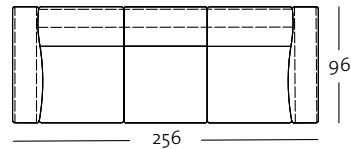

SOB 167 / 186

Mit Kappnähte

Programmübersicht

Frontansicht / Draufsicht

Sofabank in zwei Größen: 186, 256 cm

SOB 167 / 186

SOB 167 / 256

SOB 167 / 186

SOB 167 / 256

Anreihsofa in zwei Größen: 163, 233 cm

ASO 167 / 163 li

ASO 167 / 163 re

ASO 167 / 163 li

ASO 167 / 163 re

Programmübersicht

Frontansicht / Draufsicht

Anreihsofa in zwei Größen: 163, 233 cm

ASO 167 / 233 li

ASO 167 / 233 re

ASO 167 / 233 li

ASO 167 / 233 re

Eck-Anreihsofa in zwei Größen: 186, 256 cm

E-ASO 167 / 186 li

E-ASO 167 / 186 re

E-ASO 167 / 186 li

E-ASO 167 / 186 re

Mit Kapnähte

freistil
167

Programmübersicht

Frontansicht / Draufsicht

Eck-Anreihsofa in zwei Größen: 186, 256 cm

E-ASO 167 / 256 li