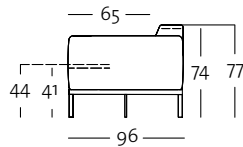

E-ARB-PSZ 167 / 186 re

Programmübersicht Maßstab 1:50

freistil 167

Mit Kappnähte

freistil
167

Programmübersicht

Frontansicht / Draufsicht

Eck-Anreihbank mit Polstersitz in zwei Größen: 186, 256 cm

E-ARB-PSZ 167 / 256 li

E-ARB-PSZ 167 / 256 re

E-ARB-PSZ 167 / 256 li

E-ARB-PSZ 167 / 256 re

Polstersitz: 93 x 96 cm

Seitenansicht

PSZ 167 / 93

PSZ 167 / 93