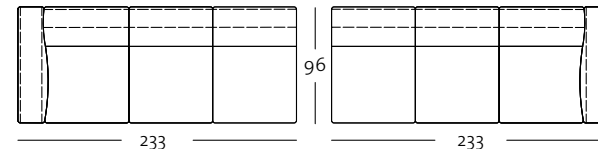

SOB 167 / 186

Mit Kappnähte

Programmübersicht

Frontansicht / Draufsicht

Sofabank in zwei Größen: 186, 256 cm

SOB 167 / 186

SOB 167 / 256

SOB 167 / 186

SOB 167 / 256

Anreihsofa in zwei Größen: 163, 233 cm

ASO 167 / 163 li

ASO 167 / 163 re

ASO 167 / 163 li

ASO 167 / 163 re

Programmübersicht

Frontansicht / Draufsicht

Anreihsofa in zwei Größen: 163, 233 cm

ASO 167 / 233 li

ASO 167 / 233 re

ASO 167 / 233 li

ASO 167 / 233 re

Eck-Anreihsofa in zwei Größen: 186, 256 cm

E-ASO 167 / 186 li

E-ASO 167 / 186 re

E-ASO 167 / 186 li

E-ASO 167 / 186 re

Mit Kapnähte

freistil
167

Programmübersicht

Frontansicht / Draufsicht

Eck-Anreihsofa in zwei Größen: 186, 256 cm

E-ASO 167 / 256 li