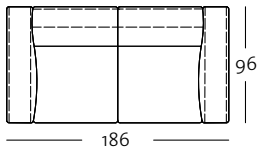

SOB 167 / 186

Mit Kappnähte

Programmübersicht

Frontansicht / Draufsicht

Sofabank in zwei Größen: 186, 256 cm

SOB 167 / 186

SOB 167 / 256

SOB 167 / 186

SOB 167 / 256

Anreihsofa in zwei Größen: 163, 233 cm

ASO 167 / 163 li

ASO 167 / 163 re

ASO 167 / 163 li

ASO 167 / 163 re

Programmübersicht

Frontansicht / Draufsicht

Anreihsofa in zwei Größen: 163, 233 cm

ASO 167 / 233 li

ASO 167 / 233 re

ASO 167 / 233 li

ASO 167 / 233 re

Eck-Anreihsofa in zwei Größen: 186, 256 cm

E-ASO 167 / 186 li

E-ASO 167 / 186 re

E-ASO 167 / 186 li

E-ASO 167 / 186 re

Mit Kapnähte

freistil
167

Programmübersicht

Frontansicht / Draufsicht

Eck-Anreihsofa in zwei Größen: 186, 256 cm

E-ASO 167 / 256 li