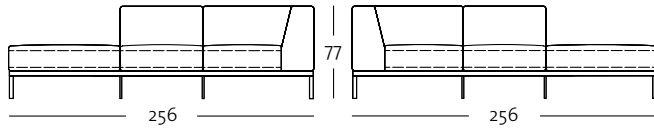

ARB-PSZ 167 / 233 li

ARB-PSZ 167 / 233 re

ARB-PSZ 167 / 233 li

ARB-PSZ 167 / 233 re

Eck-Anreihbank mit Polstersitz in zwei Größen: 186, 256 cm

E-ARB-PSZ 167 / 186 li

E-ARB-PSZ 167 / 186 re

E-ARB-PSZ 167 / 186 li

E-ARB-PSZ 167 / 186 re

Programmübersicht Maßstab 1:50

freistil 167

Mit Kappnähte

freistil
167

Programmübersicht

Frontansicht / Draufsicht

Eck-Anreihbank mit Polstersitz in zwei Größen: 186, 256 cm

E-ARB-PSZ 167 / 256 li

E-ARB-PSZ 167 / 256 re

E-ARB-PSZ 167 / 256 li

E-ARB-PSZ 167 / 256 re

Polstersitz: 93 x 96 cm

Seitenansicht

PSZ 167 / 93

PSZ 167 / 93