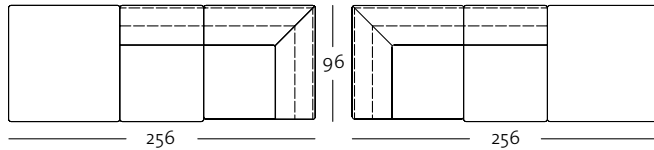

E-ARB-PSZ 167 / 256 re

E-ARB-PSZ 167 / 256 li