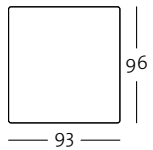

E-ARB-PSZ 167 / 186 re

Programmübersicht Maßstab 1:50

freistil 167

Mit Kappnähte

freistil
167

Programmübersicht

Frontansicht / Draufsicht

Eck-Anreihbank mit Polstersitz in zwei Größen: 186, 256 cm

E-ARB-PSZ 167 / 256 li

E-ARB-PSZ 167 / 256 re

E-ARB-PSZ 167 / 256 li

E-ARB-PSZ 167 / 256 re

Polstersitz: 93 x 96 cm

Seitenansicht

PSZ 167 / 93

PSZ 167 / 93