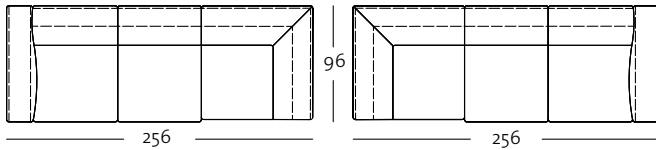

E-ASO 167 / 256 li

E-ASO 167 / 256 re

Abschlussessel mit Polstersitz: 93 cm

ASS-PSZ 167 / 93 li

ASS-PSZ 167 / 93 re