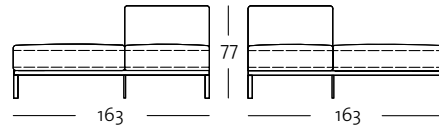

E-ASO 167 / 186 li

E-ASO 167 / 186 re

Mit Kapnähte

freistil
167

Programmübersicht

Frontansicht / Draufsicht

Eck-Anreihsofa in zwei Größen: 186, 256 cm

E-ASO 167 / 256 li

E-ASO 167 / 256 re

E-ASO 167 / 256 li

E-ASO 167 / 256 re

Abschlussessel mit Polstersitz: 93 cm

ASS-PSZ 167 / 93 li

ASS-PSZ 167 / 93 re

ASS-PSZ 167 / 93 li

ASS-PSZ 167 / 93 re

Anreihbank mit Polstersitz in zwei Größen: 163, 233 cm

ARB-PSZ 167 / 163 li

ARB-PSZ 167 / 163 re

ARB-PSZ 167 / 163 li

ARB-PSZ 167 / 163 re

Programmübersicht

Frontansicht / Draufsicht

Anreihbank mit Polstersitz in zwei Größen: 163, 233 cm

ARB-PSZ 167 / 233 li

ARB-PSZ 167 / 233 re

ARB-PSZ 167 / 233 li

ARB-PSZ 167 / 233 re

Eck-Anreihbank mit Polstersitz in zwei Größen: 186, 256 cm

E-ARB-PSZ 167 / 186 li

E-ARB-PSZ 167 / 186 re

E-ARB-PSZ 167 / 186 li