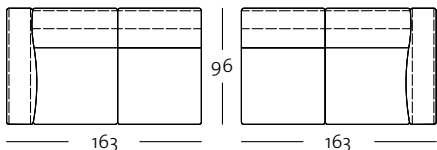

SOB 167 / 186

Mit Kappnähte

Programmübersicht

Frontansicht / Draufsicht

Sofabank in zwei Größen: 186, 256 cm

SOB 167 / 186

SOB 167 / 256

SOB 167 / 186

SOB 167 / 256

Anreihsofa in zwei Größen: 163, 233 cm

ASO 167 / 163 li

ASO 167 / 163 re

ASO 167 / 163 li

ASO 167 / 163 re

Programmübersicht

Frontansicht / Draufsicht

Anreihsofa in zwei Größen: 163, 233 cm

ASO 167 / 233 li

ASO 167 / 233 re

ASO 167 / 233 li

ASO 167 / 233 re

Eck-Anreihsofa in zwei Größen: 186, 256 cm

E-ASO 167 / 186 li

E-ASO 167 / 186 re

E-ASO 167 / 186 li

E-ASO 167 / 186 re

Mit Kapnähte

freistil
167

Programmübersicht

Frontansicht / Draufsicht

Eck-Anreihsofa in zwei Größen: 186, 256 cm

E-ASO 167 / 256 li