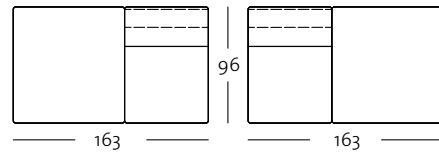

Anreihsofa in zwei Größen: 163, 233 cm

ASO 167 / 233 li

ASO 167 / 233 re

ASO 167 / 233 li

ASO 167 / 233 re

Eck-Anreihsofa in zwei Größen: 186, 256 cm

E-ASO 167 / 186 li

E-ASO 167 / 186 re

E-ASO 167 / 186 li

E-ASO 167 / 186 re

Mit Kapnähte

freistil
167

Programmübersicht

Frontansicht / Draufsicht

Eck-Anreihsofa in zwei Größen: 186, 256 cm

E-ASO 167 / 256 li

E-ASO 167 / 256 re

E-ASO 167 / 256 li

E-ASO 167 / 256 re

Abschlussessel mit Polstersitz: 93 cm

ASS-PSZ 167 / 93 li

ASS-PSZ 167 / 93 re

ASS-PSZ 167 / 93 li

ASS-PSZ 167 / 93 re

Anreihbank mit Polstersitz in zwei Größen: 163, 233 cm

ARB-PSZ 167 / 163 li

ARB-PSZ 167 / 163 re

ARB-PSZ 167 / 163 li

ARB-PSZ 167 / 163 re

Programmübersicht

Frontansicht / Draufsicht

Anreihbank mit Polstersitz in zwei Größen: 163, 233 cm