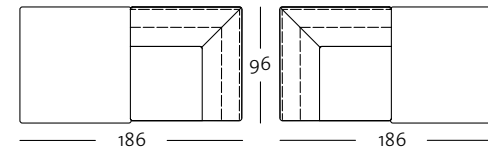

Anreihbank mit Polstersitz in zwei Größen: 163, 233 cm

ARB-PSZ 167 / 163 li

ARB-PSZ 167 / 163 re

ARB-PSZ 167 / 163 li

ARB-PSZ 167 / 163 re

Programmübersicht

Frontansicht / Draufsicht

Anreihbank mit Polstersitz in zwei Größen: 163, 233 cm

ARB-PSZ 167 / 233 li

ARB-PSZ 167 / 233 re

ARB-PSZ 167 / 233 li

ARB-PSZ 167 / 233 re

Eck-Anreihbank mit Polstersitz in zwei Größen: 186, 256 cm

E-ARB-PSZ 167 / 186 li

E-ARB-PSZ 167 / 186 re

E-ARB-PSZ 167 / 186 li

E-ARB-PSZ 167 / 186 re

Programmübersicht Maßstab 1:50

freistil 167

Mit Kappnähte

freistil
167

Programmübersicht

Frontansicht / Draufsicht

Eck-Anreihbank mit Polstersitz in zwei Größen: 186, 256 cm