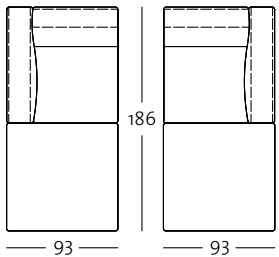

Anreihsofa in zwei Größen: 163, 233 cm

ASO 167 / 233 li

ASO 167 / 233 re

ASO 167 / 233 li

ASO 167 / 233 re

Eck-Anreihsofa in zwei Größen: 186, 256 cm

E-ASO 167 / 186 li

E-ASO 167 / 186 re

E-ASO 167 / 186 li

E-ASO 167 / 186 re

Mit Kapnähte

freistil
167

Programmübersicht

Frontansicht / Draufsicht

Eck-Anreihsofa in zwei Größen: 186, 256 cm

E-ASO 167 / 256 li

E-ASO 167 / 256 re

E-ASO 167 / 256 li

E-ASO 167 / 256 re

Abschlussessel mit Polstersitz: 93 cm

ASS-PSZ 167 / 93 li

ASS-PSZ 167 / 93 re

ASS-PSZ 167 / 93 li

ASS-PSZ 167 / 93 re

Anreihbank mit Polstersitz in zwei Größen: 163, 233 cm

ARB-PSZ 167 / 163 li

ARB-PSZ 167 / 163 re

ARB-PSZ 167 / 163 li

ARB-PSZ 167 / 163 re

Programmübersicht

Frontansicht / Draufsicht

Anreihbank mit Polstersitz in zwei Größen: 163, 233 cm