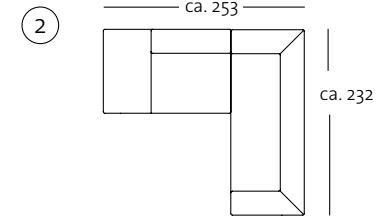

K-SOB 184 / 232
K-Ü-ARB-PSZ 184 / 160 li (Übertief)