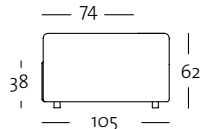

K-ASE 184 / 84

Programmübersicht

Alle Korpusmodelle auch in Übertiefe verfügbar (Gesamttiefe 105 cm)

Frontansicht / Draufsicht

Anreih-Polsterbank in der Größe: 140 cm

A-PB 184 / 140

Polsterbank in der Größe: 90 cm

PB 184 / 90

A-PB 184 / 140

PB 184 / 90

Seitenansicht

Normaltief

K-ASO 184
K-SOB 184

Übertief

K-Ü-ASO 184
K-Ü-SOB 184