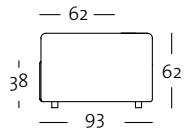

K-ASE 184 / 84

Programmübersicht

Alle Korpusmodelle auch in Übertiefe verfügbar (Gesamttiefe 105 cm)

Frontansicht / Draufsicht

Anreih-Polsterbank in der Größe: 140 cm

A-PB 184 / 140

Polsterbank in der Größe: 90 cm

PB 184 / 90

A-PB 184 / 140

PB 184 / 90

Seitenansicht

Normaltief

K-ASO 184
K-SOB 184

Übertief

K-Ü-ASO 184
K-Ü-SOB 184