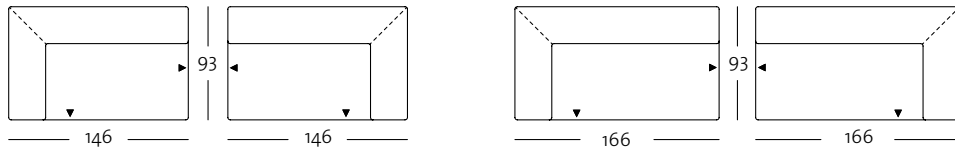

Frontansicht / Draufsicht

Korpus-Sofabank in drei Größen: 192, 212, 232 cm

K-SOB 184 / 192

K-SOB 184 / 212

K-SOB 184 / 232

K-SOB 184 / 192

K-SOB 184 / 212

K-SOB 184 / 232

Korpus-Anreihsofa in drei Größen: 146, 166, 186 cm

K-ASO 184 / 146 li

K-ASO 184 / 146 re

K-ASO 184 / 166 li

K-ASO 184 / 166 re

K-ASO 184 / 146 li

K-ASO 184 / 146 re

K-ASO 184 / 166 li

K-ASO 184 / 166 re

Programmübersicht

Alle Korpusmodelle auch in Übertiefe verfügbar (Gesamttiefe 105 cm)

Frontansicht / Draufsicht

Korpus-Anreihsofa in drei Größen: 146, 166, 186 cm

Korpus-Anreihbank mit Polstersitz in der Größe: 160 cm