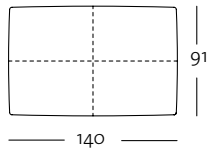

A-PB 184 / 140