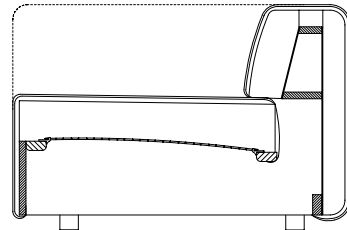

Steckbrief

Technischer Aufbau

- / Holzinnengestell
 - / Unterfederung: Wellenfedern
 - / Sitzpolster aus Polyurethan-Kaltschaum, „Raumgewicht“ 37 kg/m³
 - / Rückenpolster aus Polyurethan-Kaltschaum, „Raumgewicht“ 37 kg/m³
 - / Standardfuß: Kunststoff
- Die Angaben zum „Raumgewicht“ können in einem Toleranzbereich von +/- 10 % schwanken.

Hinweise

- / Modelle normal und übertief können miteinander gekoppelt werden
- / Modelle PB und SE können auch mit allen anderen Modellen gekoppelt werden
- / Jedes Armteil kann gegen Mehrpreis mit einem Keder versehen werden. Der Keder ist immer im gleichen Material wie der Bezug
- / Auf Wunsch kann der Kunde die Sitzhöhe um 25 mm erhöhen. Ein Satz Erhöhungs-Module ist hinzugefügt
- / A-PB 140 bildet bei einer Ecke aus K-SOB 212 bzw. K-ASO 186 und K-ASO 166 eine formal geschlossene Day-Bed-Situation; Modell nicht koppelbar, wird nur angestellt
- / Eckgruppen nur aus ASO's bestehen immer aus Modellen gleicher Richtungsangaben mit: K-ASO links und K-ASO links, sowie K-ASO rechts und K-ASO rechts

Frontansicht / Draufsicht

Korpus-Sofabank in drei Größen: 192, 212, 232 cm

K-SOB 184 / 192

K-SOB 184 / 212

K-SOB 184 / 232

K-SOB 184 / 192

K-SOB 184 / 212

K-SOB 184 / 232