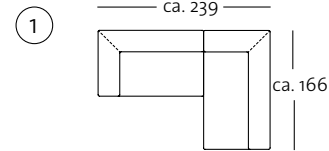

Kombinationsbeispiele

Darstellung der Kombinationsbeispiele nicht maßstabsgetreu.

K-ASO 184 / 166 li
K-ASO 184 / 146 li