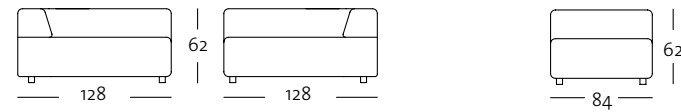

K-ASO 184 / 166 re

Programmübersicht

Alle Korpusmodelle auch in Übertiefe verfügbar (Gesamttiefe 105 cm)

Frontansicht / Draufsicht

Korpus-Anreihsofa in drei Größen: 146, 166, 186 cm

Korpus-Anreihbank mit Polstersitz in der Größe: 160 cm

Korpus-XL-Abschlussessel mit Polstersitz in der Größe: 128 cm

Korpus-Anreihessel in der Größe: 84 cm

K-XL-ASS-PSZ 184 / 128 li

K-XL-ASS-PSZ 184 / 128 re

K-ASE 184 / 84

K-XL-ASS-PSZ 184 / 128 li

K-XL-ASS-PSZ 184 / 128 re