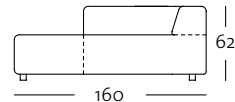

K-ASE 184 / 84

Programmübersicht

Alle Korpusmodelle auch in Übertiefe verfügbar (Gesamttiefe 105 cm)

Frontansicht / Draufsicht

Anreih-Polsterbank in der Größe: 140 cm

A-PB 184 / 140

Polsterbank in der Größe: 90 cm

PB 184 / 90

A-PB 184 / 140

PB 184 / 90

Seitenansicht

Normaltief

K-ASO 184
K-SOB 184

Übertief

K-Ü-ASO 184
K-Ü-SOB 184