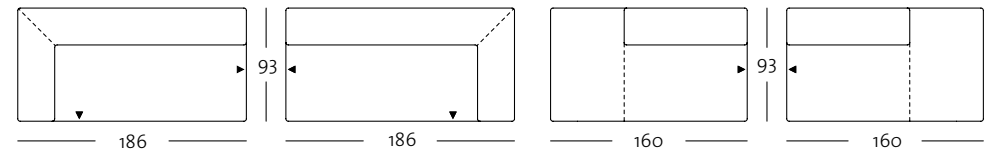

K-ASO 184 / 186 li

K-ASO 184 / 186 re

K-ARB-PSZ 184 / 160 li

K-ARB-PSZ 184 / 160 re

Korpus-XL-Abschlussessel mit Polstersitz in der Größe: 128 cm

Korpus-Anreihessel in der Größe: 84 cm