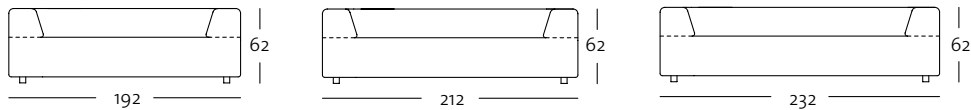

K-XL-ASS-PSZ 184 / 128 li
K-ASE 184 / 84
K-ARB-PSZ 184 / 160 re
4 x POK 198 / 35 x 35
(vgl. Kombinationsbeispiel ④ S. 54 gespiegelt)

Programmübersicht

Alle Korpusmodelle auch in Übertiefe verfügbar (Gesamttiefe 105 cm)

Frontansicht / Draufsicht

Korpus-Sofabank in drei Größen: 192, 212, 232 cm

K-SOB 184 / 192

K-SOB 184 / 212

K-SOB 184 / 232

K-SOB 184 / 192

K-SOB 184 / 212

K-SOB 184 / 232

Korpus-Anreihsofa in drei Größen: 146, 166, 186 cm

K-ASO 184 / 146 li

K-ASO 184 / 146 re

K-ASO 184 / 166 li

K-ASO 184 / 166 re

K-ASO 184 / 146 li

K-ASO 184 / 146 re

K-ASO 184 / 166 li