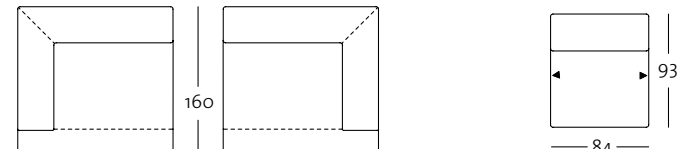

Korpus-XL-Abschlussessel mit Polstersitz in der Größe: 128 cm

Korpus-Anreihessel in der Größe: 84 cm

K-XL-ASS-PSZ 184 / 128 li

K-XL-ASS-PSZ 184 / 128 re

K-ASE 184 / 84

K-XL-ASS-PSZ 184 / 128 li

K-XL-ASS-PSZ 184 / 128 re

K-ASE 184 / 84

Programmübersicht

Alle Korpusmodelle auch in Übertiefe verfügbar (Gesamttiefe 105 cm)

Frontansicht / Draufsicht

Anreih-Polsterbank in der Größe: 140 cm

A-PB 184 / 140

Polsterbank in der Größe: 90 cm