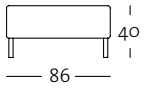

Korpus-XL-Eckpolsterteil: 140 x 140 cm

Normaler Rücken

K-XL-EPT 185 / 140

Hoher Rücken

K-(H)-XL-EPT 185 / 140

K-(H)-XL-EPT 185 / 140

Programmübersicht

Alle Korpusmodelle auch in Übertiefe
(Gesamttiefe 97 cm) und/oder hohem Rücken
(Gesamthöhe 74 cm) verfügbar.

Frontansicht / Draufsicht

Polsterbank: 86 x 86 cm

PB 185 / 86

PB 185 / 86

Anreih-Polsterbank: 138 x 97 cm

A-PB 185 / 138

A-PB 185 / 138

Seitenansicht