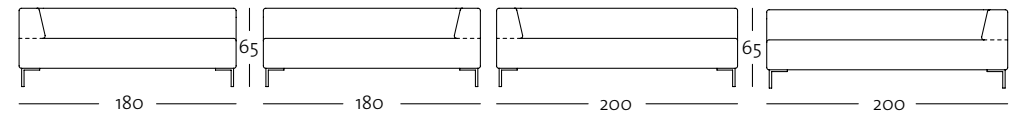

Frontansicht / Draufsicht

Korpus-Sofa in zwei Größen: 203, 223 cm

K-SOB 185 / 203

K-SOB 185 / 223

K-SOB 185 / 203

K-SOB 185 / 223

Korpus-Anreihsofa in vier Größen: 140, 160, 180, 200 cm

K-ASO 185 / 140 li

Programmübersicht

Alle Korpusmodelle auch in Übertiefe
(Gesamttiefe 97 cm) und/oder hohem Rücken
(Gesamthöhe 74 cm) verfügbar.

Frontansicht / Draufsicht

Korpus-Anreihsofa in vier Größen: 140, 160, 180, 200 cm

Korpus-XL-Eckpolsterteil: 140 x 140 cm

Normaler Rücken

K-XL-EPT 185 / 140

Hoher Rücken

K-(H)-XL-EPT 185 / 140

K-(H)-XL-EPT 185 / 140

Programmübersicht

Alle Korpusmodelle auch in Übertiefe
(Gesamttiefe 97 cm) und/oder hohem Rücken
(Gesamthöhe 74 cm) verfügbar.