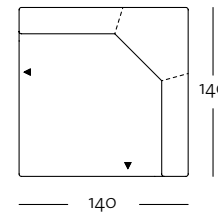

Programmübersicht

Alle Korpusmodelle auch in Übertiefe
(Gesamttiefe 97 cm) und/oder hohem Rücken
(Gesamthöhe 74 cm) verfügbar.

Frontansicht / Draufsicht

Korpus-Anreihsofa in vier Größen: 140, 160, 180, 200 cm

Korpus-XL-Eckpolsterteil: 140 x 140 cm

Normaler Rücken

K-XL-EPT 185 / 140

Hoher Rücken

K-(H)-XL-EPT 185 / 140

K-(H)-XL-EPT 185 / 140

Programmübersicht

Alle Korpusmodelle auch in Übertiefe
(Gesamttiefe 97 cm) und/oder hohem Rücken
(Gesamthöhe 74 cm) verfügbar.

Frontansicht / Draufsicht

Polsterbank: 86 x 86 cm

PB 185 / 86

PB 185 / 86

Anreih-Polsterbank: 138 x 97 cm

A-PB 185 / 138

A-PB 185 / 138

Seitenansicht