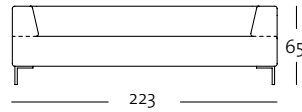

K-ASO 185 / 140 li
K-ASO 185 / 160 li
1 x RUK-RO 185
1 x RUK 198
1 x POK 198
(Kufen-Rahmengestell, glanzchrom)
(vgl. Kombinationsbeispiel ② S. 60 gespiegelt)

Programmübersicht

Alle Korpusmodelle auch in Übertiefe
(Gesamttiefe 97 cm) und/oder hohem Rücken
(Gesamthöhe 74 cm) verfügbar.

Frontansicht / Draufsicht

Korpus-Sofa in zwei Größen: 203, 223 cm

K-SOB 185 / 203

K-SOB 185 / 223

K-SOB 185 / 203

K-SOB 185 / 223

Korpus-Anreihsofa in vier Größen: 140, 160, 180, 200 cm

K-ASO 185 / 140 li