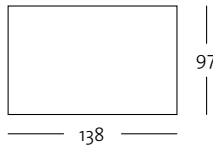

Korpus-XL-Eckpolsterteil: 140 x 140 cm

Normaler Rücken

K-XL-EPT 185 / 140

Hoher Rücken

K-(H)-XL-EPT 185 / 140

K-(H)-XL-EPT 185 / 140

Programmübersicht

Alle Korpusmodelle auch in Übertiefe
(Gesamttiefe 97 cm) und/oder hohem Rücken
(Gesamthöhe 74 cm) verfügbar.

Frontansicht / Draufsicht

Polsterbank: 86 x 86 cm

PB 185 / 86

PB 185 / 86

Anreih-Polsterbank: 138 x 97 cm

A-PB 185 / 138

A-PB 185 / 138

Seitenansicht