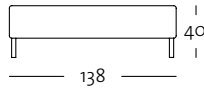

Korpus-XL-Eckpolsterteil: 140 x 140 cm

Normaler Rücken

K-XL-EPT 185 / 140

Hoher Rücken

K-(H)-XL-EPT 185 / 140

K-(H)-XL-EPT 185 / 140

Programmübersicht

Alle Korpusmodelle auch in Übertiefe
(Gesamttiefe 97 cm) und/oder hohem Rücken
(Gesamthöhe 74 cm) verfügbar.

Frontansicht / Draufsicht

Polsterbank: 86 x 86 cm

PB 185 / 86

PB 185 / 86

Anreih-Polsterbank: 138 x 97 cm

A-PB 185 / 138

A-PB 185 / 138

Seitenansicht