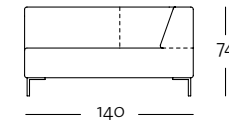

Korpus-XL-Eckpolsterteil: 140 x 140 cm

Normaler Rücken

K-XL-EPT 185 / 140

Hoher Rücken

K-(H)-XL-EPT 185 / 140

K-(H)-XL-EPT 185 / 140

Programmübersicht

Alle Korpusmodelle auch in Übertiefe
(Gesamttiefe 97 cm) und/oder hohem Rücken
(Gesamthöhe 74 cm) verfügbar.

Frontansicht / Draufsicht

Polsterbank: 86 x 86 cm

PB 185 / 86

PB 185 / 86

Anreih-Polsterbank: 138 x 97 cm

A-PB 185 / 138

A-PB 185 / 138

Seitenansicht