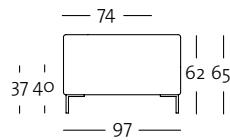

Korpus-XL-Eckpolsterteil: 140 x 140 cm

Normaler Rücken

K-XL-EPT 185 / 140

Hoher Rücken

K-(H)-XL-EPT 185 / 140

K-(H)-XL-EPT 185 / 140

Programmübersicht

Alle Korpusmodelle auch in Übertiefe
(Gesamttiefe 97 cm) und/oder hohem Rücken
(Gesamthöhe 74 cm) verfügbar.

Frontansicht / Draufsicht

Polsterbank: 86 x 86 cm

PB 185 / 86

PB 185 / 86

Anreih-Polsterbank: 138 x 97 cm

A-PB 185 / 138

A-PB 185 / 138

Seitenansicht

Normaltief

K-SOB 185
K-ASO 185

Übertief

K-SOB 185 (Übertief)
K-ASO 185 (Übertief)

Normaltief (hoher Rücken)

K-H-SOB 185
K-H-ASO 185

Übertief (hoher Rücken)

K-H-SOB 185 (Übertief)
K-H-ASO 185 (Übertief)