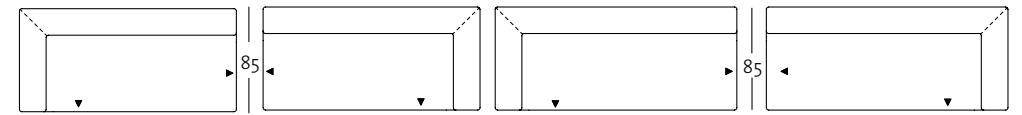

K-ASO 185 / 180 li

K-ASO 185 / 180 re

K-ASO 185 / 200 li

K-ASO 185 / 200 re

Korpus-XL-Eckpolsterteil: 140 x 140 cm

Normaler Rücken

Hoher Rücken