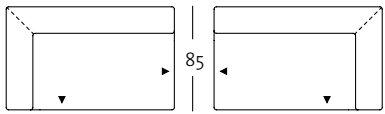

K-ASO 185 / 140 li

K-ASO 185 / 140 re