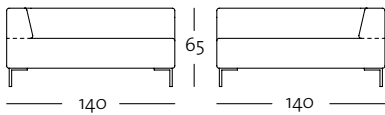

K-ASO 185 / 140 li
K-ASO 185 / 160 li
1 x RUK-RO 185
1 x RUK 198
1 x POK 198
(Kufen-Rahmengestell, glanzchrom)
(vgl. Kombinationsbeispiel ② S. 60 gespiegelt)

Programmübersicht

Alle Korpusmodelle auch in Übertiefe
(Gesamttiefe 97 cm) und/oder hohem Rücken
(Gesamthöhe 74 cm) verfügbar.

Frontansicht / Draufsicht

Korpus-Sofa in zwei Größen: 203, 223 cm

K-SOB 185 / 203

K-SOB 185 / 223

K-SOB 185 / 203

K-SOB 185 / 223

Korpus-Anreihsofa in vier Größen: 140, 160, 180, 200 cm

K-ASO 185 / 140 li

Programmübersicht

Alle Korpusmodelle auch in Übertiefe
(Gesamttiefe 97 cm) und/oder hohem Rücken
(Gesamthöhe 74 cm) verfügbar.

Frontansicht / Draufsicht

Korpus-Anreihsofa in vier Größen: 140, 160, 180, 200 cm