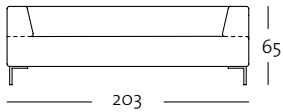

K-ASO 185 / 140 li
K-ASO 185 / 160 li
1 x RUK-RO 185
1 x RUK 198
1 x POK 198
(Kufen-Rahmengestell, glanzchrom)
(vgl. Kombinationsbeispiel ② S. 60 gespiegelt)

Programmübersicht

Alle Korpusmodelle auch in Übertiefe
(Gesamttiefe 97 cm) und/oder hohem Rücken
(Gesamthöhe 74 cm) verfügbar.

Frontansicht / Draufsicht

Korpus-Sofa in zwei Größen: 203, 223 cm

K-SOB 185 / 203

K-SOB 185 / 223

K-SOB 185 / 203

K-SOB 185 / 223

Korpus-Anreihsofa in vier Größen: 140, 160, 180, 200 cm

K-ASO 185 / 140 li