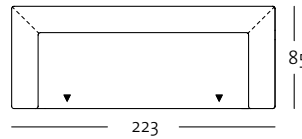

Frontansicht / Draufsicht

Korpus-Sofa in zwei Größen: 203, 223 cm

K-SOB 185 / 203

K-SOB 185 / 223

K-SOB 185 / 203

K-SOB 185 / 223

Korpus-Anreihsofa in vier Größen: 140, 160, 180, 200 cm

K-ASO 185 / 140 li

Programmübersicht

Alle Korpusmodelle auch in Übertiefe
(Gesamttiefe 97 cm) und/oder hohem Rücken
(Gesamthöhe 74 cm) verfügbar.

Frontansicht / Draufsicht

Korpus-Anreihsofa in vier Größen: 140, 160, 180, 200 cm