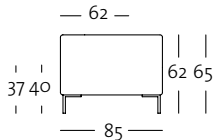

Korpus-XL-Eckpolsterteil: 140 x 140 cm

Normaler Rücken

K-XL-EPT 185 / 140

Hoher Rücken

K-(H)-XL-EPT 185 / 140

K-(H)-XL-EPT 185 / 140

Programmübersicht

Alle Korpusmodelle auch in Übertiefe
(Gesamttiefe 97 cm) und/oder hohem Rücken
(Gesamthöhe 74 cm) verfügbar.

Frontansicht / Draufsicht

Polsterbank: 86 x 86 cm

PB 185 / 86

PB 185 / 86

Anreih-Polsterbank: 138 x 97 cm

A-PB 185 / 138

A-PB 185 / 138

Seitenansicht

Normaltief

K-SOB 185
K-ASO 185

Übertief

K-SOB 185 (Übertief)
K-ASO 185 (Übertief)

Normaltief (hoher Rücken)

K-H-SOB 185
K-H-ASO 185

Übertief (hoher Rücken)

K-H-SOB 185 (Übertief)
K-H-ASO 185 (Übertief)