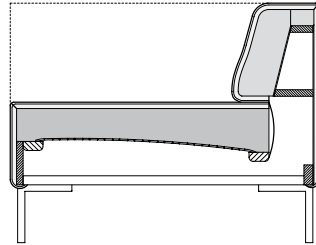

Steckbrief

Technischer Aufbau

- / Holzinnengestell
 - / Unterfederung: Wellenfeder
 - / Sitzpolster aus Polyurethan-Kaltschaum, „Raumgewicht“ 37 kg/m³
 - / Rückenpolster aus Polyurethan-Kaltschaum, „Raumgewicht“ 37 kg/m³
 - / Standardfuß: Kunststoff-Rundrohr in der Oberfläche „Mattchromoptik“
- Die Angaben zum „Raumgewicht“ können in einem Toleranzbereich von +/-10% schwanken.

Hinweise

- / **Sitzhöhe wahlweise 37 oder 40 cm. Bitte bei Bestellung angeben**
- / Modelle mit unterschiedlichen Rückenhöhen können **nicht** miteinander gekoppelt werden
- / A-PB 138 bildet bei einer Ecke aus K-ASO 160 und K-ASO 180 eine formal geschlossene Day-Bed-Situation; Modell nicht koppelbar, wird nur angestellt
- / Modelle normal und übertief können miteinander gekoppelt werden
- / Eckgruppen nur aus ASO's bestehen immer aus Modellen gleicher Richtungsangaben mit: K-ASO links + K-ASO links, sowie K-ASO rechts + K-ASO rechts
- / RUK-RO ist nur für Ausführung mit niedrigem Rücken geeignet