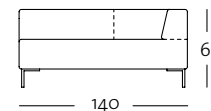

Programmübersicht

Alle Korpusmodelle auch in Übertiefe
(Gesamttiefe 97 cm) und/oder hohem Rücken
(Gesamthöhe 74 cm) verfügbar.

Frontansicht / Draufsicht

Korpus-Anreihsofa in vier Größen: 140, 160, 180, 200 cm

K-ASO 185 / 180 li

K-ASO 185 / 180 re

K-ASO 185 / 200 li

K-ASO 185 / 200 re

K-ASO 185 / 180 li

K-ASO 185 / 180 re

K-ASO 185 / 200 li

K-ASO 185 / 200 re

Korpus-XL-Eckpolsterteil: 140 x 140 cm

Normaler Rücken

K-XL-EPT 185 / 140

Hoher Rücken

K-(H)-XL-EPT 185 / 140

K-(H)-XL-EPT 185 / 140

Programmübersicht

Alle Korpusmodelle auch in Übertiefe
(Gesamttiefe 97 cm) und/oder hohem Rücken
(Gesamthöhe 74 cm) verfügbar.

Frontansicht / Draufsicht

Polsterbank: 86 x 86 cm

PB 185 / 86

PB 185 / 86

Anreih-Polsterbank: 138 x 97 cm

A-PB 185 / 138

A-PB 185 / 138

Seitenansicht