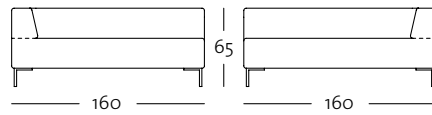

K-ASO 185 / 160 li

K-ASO 185 / 160 re