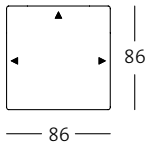

Korpus-XL-Eckpolsterteil: 140 x 140 cm

Normaler Rücken

K-XL-EPT 185 / 140

Hoher Rücken

K-(H)-XL-EPT 185 / 140

K-(H)-XL-EPT 185 / 140

Programmübersicht

Alle Korpusmodelle auch in Übertiefe
(Gesamttiefe 97 cm) und/oder hohem Rücken
(Gesamthöhe 74 cm) verfügbar.

Frontansicht / Draufsicht

Polsterbank: 86 x 86 cm

PB 185 / 86

PB 185 / 86

Anreih-Polsterbank: 138 x 97 cm

A-PB 185 / 138

A-PB 185 / 138

Seitenansicht