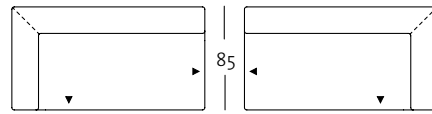

K-ASO 185 / 160 re

K-ASO 185 / 160 li