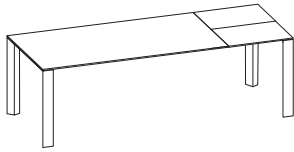

**SOMA TISCH mit integrierter Verlängerung**

Verlängerung  
54 cm

Tischplatte  
Tiefe 95 cm  
Breiten: 160/180/200/220

Verlängerung  
70 cm

Tischplatte  
Tiefe 95 cm  
Breiten: 160/180/200/220

Verlängerung  
110 cm

Tischplatte  
Tiefe 95 cm  
Breiten: 200/220

**SOMA TISCH FIX ohne Verlängerung**

Tiefe 95 cm

Tischplatte  
Breiten: 160/180/200/220/240/  
260/280/300/320/340

Tiefe 110 cm

Tischplatte  
Breiten: 200/220/240/260/280/300/320/340