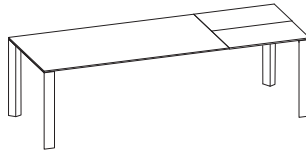

**SOMA TISCH mit integrierter Verlängerung**

Verlängerung  
54 cm

Tischplatte  
Tiefe 95 cm  
Breiten: 160/180/200/220

Verlängerung  
70 cm

Tischplatte  
Tiefe 95 cm  
Breiten: 160/180/200/220

Verlängerung  
110 cm

Tischplatte  
Tiefe 95 cm  
Breiten: 200/220

**SOMA TISCH FIX ohne Verlängerung**

Tiefe 95 cm

Tischplatte  
Breiten: 160/180/200/220/240/  
260/280/300/320/340

Tiefe 110 cm

Tischplatte  
Breiten: 200/220/240/260/280/300/320/340