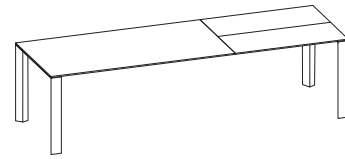

**SOMA TISCH mit integrierter Verlängerung**

Verlängerung  
54 cm

Tischplatte  
Tiefe 95 cm  
Breiten: 160/180/200/220

Verlängerung  
70 cm

Tischplatte  
Tiefe 95 cm  
Breiten: 160/180/200/220

Verlängerung  
110 cm

Tischplatte  
Tiefe 95 cm  
Breiten: 200/220

**SOMA TISCH FIX ohne Verlängerung**

Tiefe 95 cm

Tischplatte  
Breiten: 160/180/200/220/240/  
260/280/300/320/340

Tiefe 110 cm

Tischplatte  
Breiten: 200/220/240/260/280/300/320/340