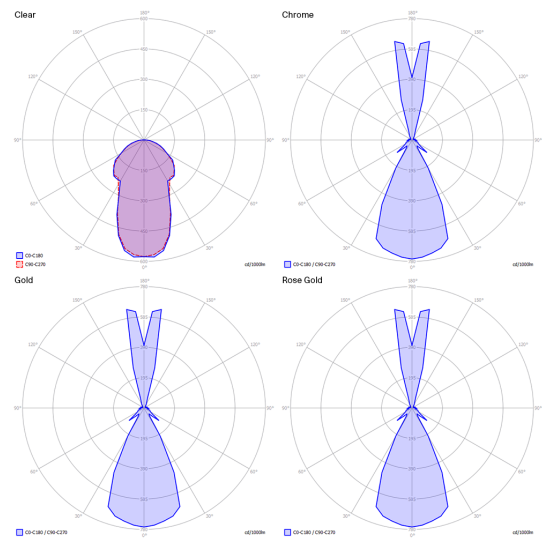

#### Code

15424 0027  
15424 4027  
15424 4327  
15424 4627  
15424 5027  
15424 5527

Nettogewicht: 1.02 kg

Pakete: 2

IP20

Energy Saving

Dim Triac

Hängeleuchten müssen auf einem *Baldachin* installiert werden: [www.lodes.com/baldachine](http://www.lodes.com/baldachine)

## Nostalgia large

LED  
 2700 K  
 7.2 W / 830 lm  
 220–240 V  
 CRI 92  
 MacAdam 3–Step

## Polardiagramm