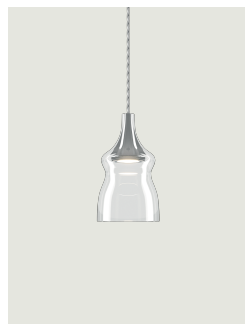

Varianten von Nostalgia

Nostalgia small