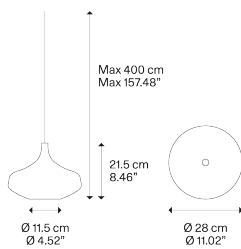

Nostalgia large

Lichtquelle

LED
2700 K
7.2 W / 830 lm
220–240 V
CRI 92
MacAdam 3–Step

LED enthalten

Armatur: Metal

Chrome
Chrome
Chrome
Chrome
Chrome
Chrome

Diffusor: Blown glass

Clear
Chrome
Glossy Smoke
Glossy Bronze
Gold
Rose Gold

Code

15424 0027
15424 4027
15424 4327
15424 4627
15424 5027
15424 5527

Nettogewicht: 1.02 kg

Pakete: 2

IP20

Energy Saving

Dim Triac

Hängeleuchten müssen auf einem *Baldachin* installiert werden: www.lodes.com/baldachine