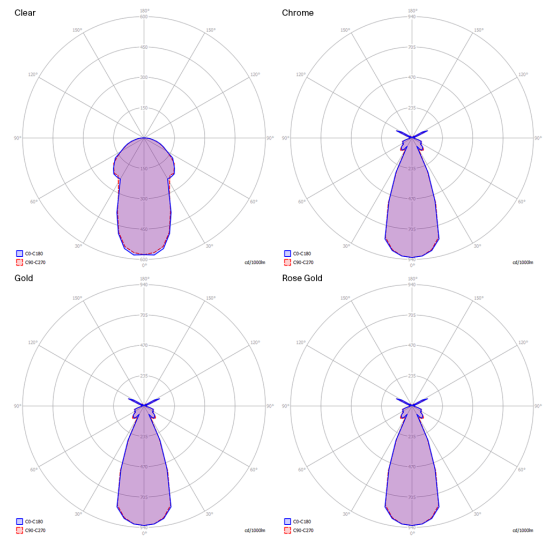

Nostalgia medium

Lichtquelle

LED
2700 K
7.2 W / 830 lm
220–240 V
CRI 92
MacAdam 3–Step

LED enthalten

Armatur: Metal

Chrome
Chrome
Chrome
Chrome
Chrome
Chrome

Diffusor: Blown glass

Clear
Chrome
Glossy Smoke
Glossy Bronze
Gold
Rose Gold

Code

15423 0027
15423 4027
15423 4327
15423 4627
15423 5027
15423 5527

Nettogewicht: 0.75 kg

Pakete: 2

IP20

Energy Saving

Dim Triac

Hängeleuchten müssen auf einem *Baldachin* installiert werden: www.lodes.com/baldachine

Nostalgia medium

LED
 2700 K
 7.2 W / 830 lm
 220–240 V
 CRI 92
 MacAdam 3–Step

Polardiagramm

Varianten von Nostalgia

Nostalgia small

Nostalgia large