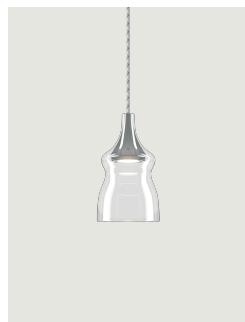

Nostalgia,
Design by Dima Loginoff

Modell Nostalgia medium

Mit ihrem Retro-Stil erzählt Nostalgia mit Eleganz alte Geschichten von mundgeblasenem Glas in drei geschwungenen Formen, die nach Belieben kombiniert werden können. Die Perfektion des Glases, die innovative LED-Technologie und die sechs raffinierten Ausführungen machen aus Nostalgia eine besonders moderne und vielseitige Lampe, die sowohl ein- wie auch ausgeschaltet faszinierende Atmosphären schafft.

Nostalgia medium

Lichtquelle

LED
2700 K
7.2 W / 830 lm
220–240 V
CRI 92
MacAdam 3–Step

LED enthalten

Armatur: Metal

Chrome
Chrome
Chrome
Chrome
Chrome
Chrome

Diffusor: Blown glass

Clear
Chrome
Glossy Smoke
Glossy Bronze
Gold
Rose Gold

Code

15423 0027
15423 4027
15423 4327
15423 4627
15423 5027
15423 5527

Nettogewicht: 0.75 kg

Pakete: 2

IP20

Energy Saving

Dim Triac

Hängeleuchten müssen auf einem *Baldachin* installiert werden: www.lodes.com/baldachine

Nostalgia medium

LED
 2700 K
 7.2 W / 830 lm
 220–240 V
 CRI 92
 MacAdam 3–Step

Polardiagramm

Varianten von Nostalgia

Nostalgia small

Nostalgia large