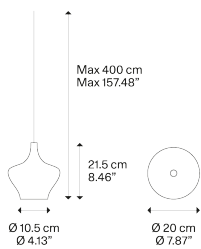

Nostalgia medium

Lichtquelle

LED
2700 K
7.2 W / 830 lm
220–240 V
CRI 92
MacAdam 3–Step

LED enthalten

Armatur: Metal

Chrome
Chrome
Chrome
Chrome
Chrome
Chrome

Diffusor: Blown glass

Clear
Chrome
Glossy Smoke
Glossy Bronze
Gold
Rose Gold

Code

15423 0027
15423 4027
15423 4327
15423 4627
15423 5027
15423 5527

Nettogewicht: 0.75 kg

Pakete: 2

IP20

Energy Saving

Dim Triac

Hängeleuchten müssen auf einem *Baldachin* installiert werden: www.lodes.com/baldachine