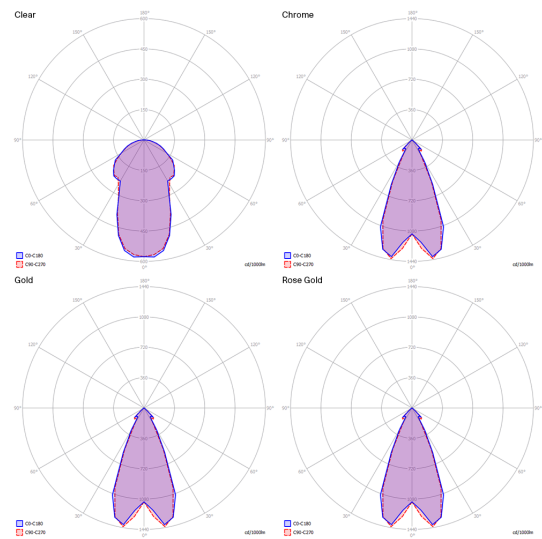

Nostalgia small

Lichtquelle

LED
2700 K
7.2 W / 830 lm
220–240 V
CRI 92
MacAdam 3–Step

LED enthalten

Armatur: Metal

Chrome
Chrome
Chrome
Chrome
Chrome
Chrome

Diffusor: Blown glass

Clear
Chrome
Glossy Smoke
Glossy Bronze
Gold
Rose Gold

Code

15422 0027
15422 4027
15422 4327
15422 4627
15422 5027
15422 5527

Nettogewicht: 0.66 kg

Pakete: 2

IP20

Energy Saving

Dim Triac

Hängeleuchten müssen auf einem *Baldachin* installiert werden: www.lodes.com/baldachine

Nostalgia small

LED
 2700 K
 7.2 W / 830 lm
 220–240 V
 CRI 92
 MacAdam 3–Step

Polardiagramm

Varianten von Nostalgia

Nostalgia medium

Nostalgia large