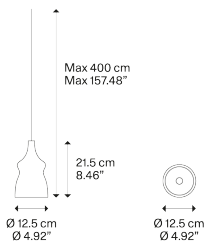

Nostalgia small

Lichtquelle

LED
2700 K
7.2 W / 830 lm
220–240 V
CRI 92
MacAdam 3–Step

LED enthalten

Armatur: Metal

Chrome
Chrome
Chrome
Chrome
Chrome
Chrome

Diffusor: Blown glass

Clear
Chrome
Glossy Smoke
Glossy Bronze
Gold
Rose Gold

Code

15422 0027
15422 4027
15422 4327
15422 4627
15422 5027
15422 5527

Nettogewicht: 0.66 kg

Pakete: 2

IP20

Energy Saving

Dim Triac

Hängeleuchten müssen auf einem *Baldachin* installiert werden: www.lodes.com/baldachine

Nostalgia small

LED
 2700 K
 7.2 W / 830 lm
 220–240 V
 CRI 92
 MacAdam 3–Step

Polardiagramm

Varianten von Nostalgia

Nostalgia medium

Nostalgia large