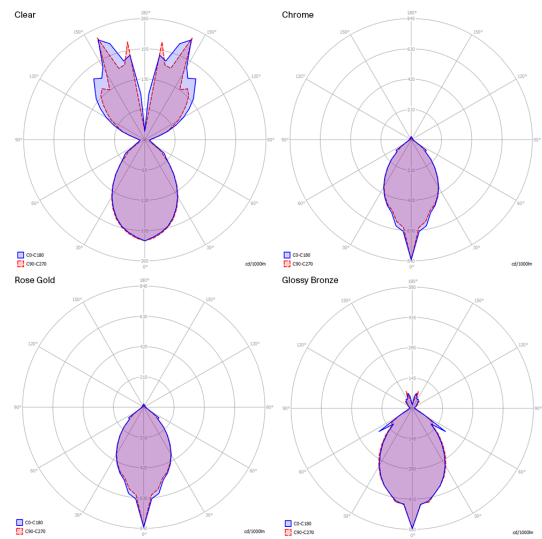

Sky-Fall large

Lichtquelle

LED  
2700 K  
2 × 10 W / 1815 lm  
350 mA  
CRI 95  
MacAdam 3-Step

LED und Driver enthalten

Armatur: Metal

-  Chrome
-  Chrome
-  Chrome
-  Chrome
-  Chrome

Diffusor: Blown glass

-  Clear
-  Chrome
-  Glossy Smoke
-  Glossy Bronze
-  Rose Gold

Code

- 14821 0027
- 14821 4027
- 14821 4327
- 14821 4627
- 14821 5527

Nettogewicht: 3.05 kg

Pakete: 2

IP20

Energy Saving 

Dim Triac 

## Sky-Fall large

LED  
 2700 K  
 2 x 10 W / 1815 lm  
 350 mA  
 CRI 95  
 MacAdam 3-Step

## Polardiagramm