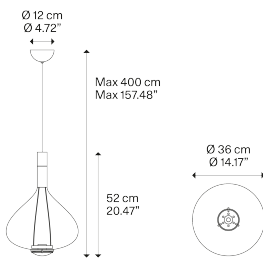

Sky-Fall,  
Design by Studio Italia Design

Modell Sky-Fall large

Bei Sky-Fall treffen traditionelle Glasverarbeitungstechniken auf fortschrittlichste LED-Technologien. Die Form von Sky-Fall begeistert und erinnert an alte Dekanter aus hochwertigem, geblasenem Glas. Die Funktion der Lampe beeindruckt dank der innovativen, doppelten LED-Lichtquelle, die gleichzeitig für direkte und indirekte Beleuchtung sorgt. In zwei Größen und mit fünf Oberflächen verfügbar, ist Sky-Fall sowohl ein- wie auch ausgeschaltet ein schöner Einrichtungsgegenstand.

Sky-Fall large

Lichtquelle

LED  
2700 K  
2 × 10 W / 1815 lm  
350 mA  
CRI 95  
MacAdam 3-Step

LED und Driver enthalten

Armatur: Metal

-  Chrome
-  Chrome
-  Chrome
-  Chrome
-  Chrome

Diffusor: Blown glass

-  Clear
-  Chrome
-  Glossy Smoke
-  Glossy Bronze
-  Rose Gold

Code

- 14821 0027
- 14821 4027
- 14821 4327
- 14821 4627
- 14821 5527

Nettogewicht: 3.05 kg

Pakete: 2

IP20

Energy Saving 

Dim Triac 