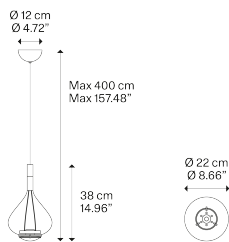

Sky-Fall,
Design by Studio Italia Design

Modell Sky-Fall medium

Bei Sky-Fall treffen traditionelle Glasverarbeitungstechniken auf fortschrittlichste LED-Technologien. Die Form von Sky-Fall begeistert und erinnert an alte Dekanter aus hochwertigem, geblasenem Glas. Die Funktion der Lampe beeindruckt dank der innovativen, doppelten LED-Lichtquelle, die gleichzeitig für direkte und indirekte Beleuchtung sorgt. In zwei Größen und mit fünf Oberflächen verfügbar, ist Sky-Fall sowohl ein- wie auch ausgeschaltet ein schöner Einrichtungsgegenstand.

Sky-Fall medium

Lichtquelle

LED
2700 K
2 x 10 W / 1815 lm
350 mA
CRI 95
MacAdam 3-Step

LED und Driver enthalten

Armatur: Metal

Chrome
Chrome
Chrome
Chrome
Chrome

Diffusor: Blown glass

Clear
Chrome
Glossy Smoke
Glossy Bronze
Rose Gold

Code

14822 0027
14822 4027
14822 4327
14822 4627
14822 5527

Nettogewicht: 1.65 kg

Pakete: 2

IP20

Energy Saving

Dim Triac

Sky-Fall medium

LED
 2700 K
 2 x 10 W / 1815 lm
 350 mA
 CRI 95
 MacAdam 3-Step

Polardiagramm

Varianten von Sky-Fall

Sky-Fall large