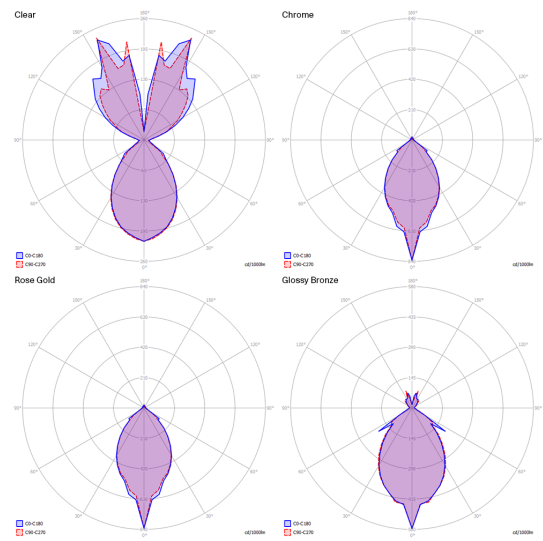

Sky-Fall,
Design by Studio Italia Design

Modell Sky-Fall medium

Bei Sky-Fall treffen traditionelle Glasverarbeitungstechniken auf fortschrittlichste LED-Technologien. Die Form von Sky-Fall begeistert und erinnert an alte Dekanter aus hochwertigem, geblasenem Glas. Die Funktion der Lampe beeindruckt dank der innovativen, doppelten LED-Lichtquelle, die gleichzeitig für direkte und indirekte Beleuchtung sorgt. In zwei Größen und mit fünf Oberflächen verfügbar, ist Sky-Fall sowohl ein- wie auch ausgeschaltet ein schöner Einrichtungsgegenstand.

Sky-Fall medium

Lichtquelle

LED
2700 K
2 x 10 W / 1815 lm
350 mA
CRI 95
MacAdam 3-Step

LED und Driver enthalten

Armatur: Metal

Chrome
Chrome
Chrome
Chrome
Chrome

Diffusor: Blown glass

Clear
Chrome
Glossy Smoke
Glossy Bronze
Rose Gold

Code

14822 0027
14822 4027
14822 4327
14822 4627
14822 5527

Nettogewicht: 1.65 kg

Pakete: 2

IP20

Energy Saving

Dim Triac

Sky-Fall medium

LED
 2700 K
 2 x 10 W / 1815 lm
 350 mA
 CRI 95
 MacAdam 3-Step

Polardiagramm

Varianten von Sky-Fall

Sky-Fall large