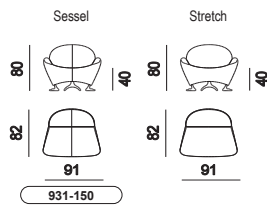

# Papageno

931

EURO DACH: 01-05-2021

**ABMESSUNGEN** Alle Breitenmaße sind nach oben aufgerundet. Die übrigen Maße sind Zirka-Maße.

## TECHNISCHE DATEN

Gestell	Metall.
Federung	Stahlfedern.
Füllung	PU/HR 50kg/m <sup>3</sup> , Abdeckung Leoskin.
Füße	Aluminium poliert. Option: Alle Leolux Epoxy- oder Lackfarben (Preis RAL & Sikkens Farben auf Anfrage).
Bezug	Verarbeitung von gemusterten Stoffen wird, aufgrund des Designs und der Nahteinteilung, nicht empfohlen.
Zierstich	Doppelnaht.
Nahteinteilung	Standard.
Achtung	Materialkombinationen sind bei Stretch-Stoffen nicht möglich. Farben ein und derselben Stretch-Stoff-Art zu kombinieren ist möglich.
Design	Jan Armgardt, 1993.