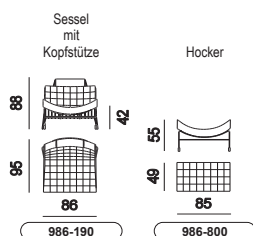

Volare

986

EURO DACH: 01-05-2021

ABMESSUNGEN Alle Breitenmaße sind nach oben aufgerundet. Die übrigen Maße sind Zirka-Maße.

TECHNISCHE DATEN

Füllung	HR-Schaum, Abdeckung Leoskin.
Untergestell	Stahl, epoxiert in allen Leolux Epoxy Silk farben. Option: Alle Leolux Lackfarben, außer Cristallo (Preis der RAL & Sikkens Farben auf Anfrage).
Hinterfüße	Kunststoff grau. (RAL 7037)
Maßoption	Sitztiefe - 1,5 cm (außer Hocker).
Achtung	Aufgrund unserer Produktionsprozesse ist es nicht möglich lose Hüllen oder Kissen zu bestellen. Kissen werden immer komplett geliefert.
Design	Jan Armgardt, 1998.
Komfort-Option	