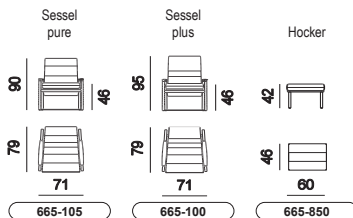

# Indra

665

EURO DACH: 01-05-2021

**ABMESSUNGEN** Alle Breitenmaße sind nach oben aufgerundet. Die übrigen Maße sind Zirka-Maße.

## TECHNISCHE DATEN

Gestell	Buchelaminat.
Federung Sitz Sessel	Elastischer Gurt.
Füllung Gestell	Leoskin.
Füllung Kissen	Leofill.
Füllung Kopfkissen Plus	Leofill.
Gepolsterte Arme	Plattenmaterial mit Schaum bezogen in Leder. Die Unterseite der Arme ist in derselben Farbe bezogen wie die Armauflagen.
Holzarme	Eiche massiv in allen Leolux Eiche Öl- oder Beizfarben. Die Unterseite der Arme ist bezogen in schwarzem Senso Leder.
Untergestell	Stahl, epoxiert in allen Leolux Epoxyfarben. Option: Alle Leolux Lackfarben, außer Satiné (Preis der RAL & Sikkens Farben auf Anfrage, außer Satiné).
Fußkappen	Filz grau.
Zierstich	Doppelnäht.
Besonderheiten	Die Ecken der Kissen sind mit gefalteten Nahtdetails versehen.
Achtung	Für eine lange Lebensdauer ist es erforderlich, das Kissen regelmäßig aufzuklopfen. Hierzu kann das Kissen vom Gestell gelöst werden.
Bezug	Verarbeitung von Musterstoffen ist nicht möglich, aufgrund des Designs und der Nahteinteilung. Nicht lieferbar in Stretch-Stoffen.
Design	Cuno Frommherz, 2015.