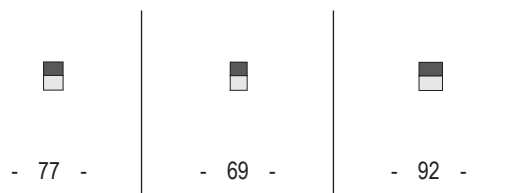

Bergamo Relax

Höhe 72 - Sitzhöhe 45 - Tiefe 108 - Sitztiefe 58 - Arm wahlweise 23 oder 15
 Height 72 - Seat height 45 - Depth 108 - Seat depth 58 - Armrest optional 23 or 15

Relax Elemente können mit einer motorischen Relaxfunktion ausgestattet werden.
Relax elements can be equipped with a motorised relaxation funktion.

Relax Elemente mit Armlehnbreite 23

Relax elements with armrest 23

Relax Elemente mit Armlehnbreite 15

Relax elements with armrest 15

Relax Elemente ohne Armlehne

Relax elements without armrest

Bergamo

Höhe 72 - Sitzhöhe 45 - Tiefe 108 - Sitztiefe 58 - Arm wahlweise 23 oder 15
 Height 72 - Seat height 45 - Depth 108 - Seat depth 58 - Armrest optional 23 or 15