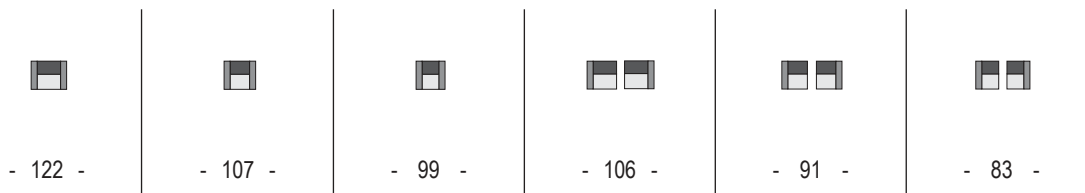

Bergamo Relax

Höhe 72 - Sitzhöhe 45 - Tiefe 108 - Sitztiefe 58 - Arm wahlweise 23 oder 15
 Height 72 - Seat height 45 - Depth 108 - Seat depth 58 - Armrest optional 23 or 15

Relax Elemente können mit einer motorischen Relaxfunktion ausgestattet werden.
Relax elements can be equipped with a motorised relaxation funktion.

Relax Elemente mit Armlehnbreite 23

Relax elements with armrest 23

Relax Elemente mit Armlehnbreite 15

Relax elements with armrest 15

Relax Elemente ohne Armlehne

Relax elements without armrest

Bergamo

Höhe 72 - Sitzhöhe 45 - Tiefe 108 - Sitztiefe 58 - Arm wahlweise 23 oder 15
 Height 72 - Seat height 45 - Depth 108 - Seat depth 58 - Armrest optional 23 or 15